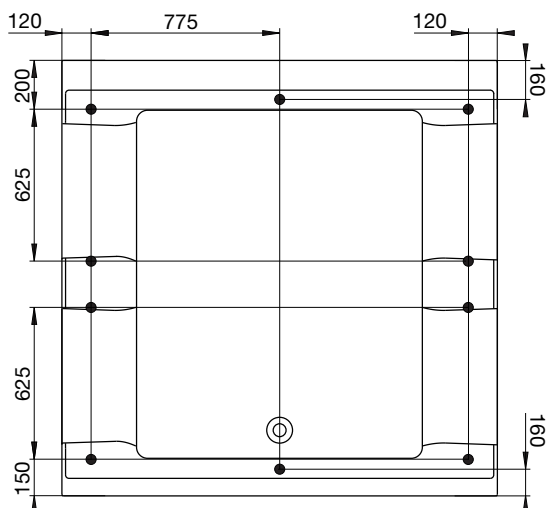

## **westerbergs** **pacific 180 sq**

Ett kvadratisk kar med riktigt rymliga mått.

1790x1790 mm, minsta höjd: 690 mm.  
Kardjup: 475 mm, baddjup: 405 mm.  
Vattenmängd: 790 liter.

**Art.nr. 200 814 10** endast kar

## ytermått

## höjdmått

massagebadkar