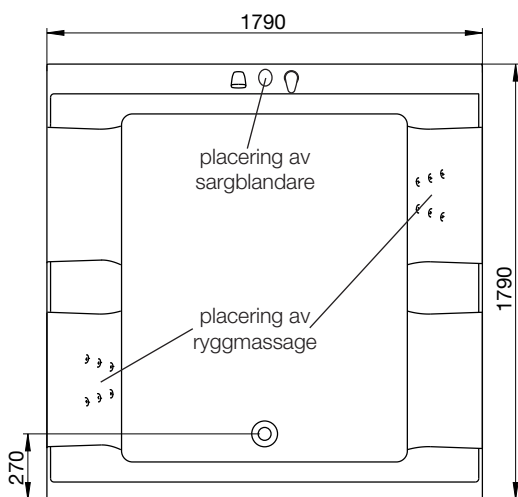

## stödfotsplacering

För att undvika att en stödfot hamnar mitt över golvbrunnen bör du kontrollera var karets stödfötter och utlopp är placerade. Fötternas placering kan variera med  $\pm 50$ mm.

## ytermått