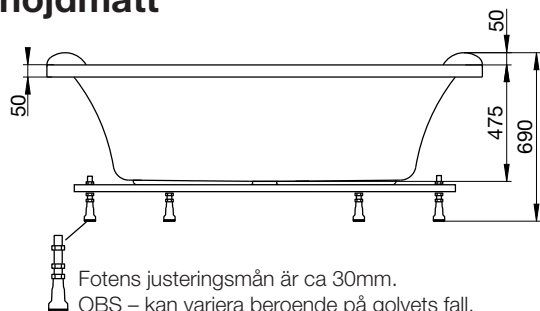

höjdmått

massagebadkar

westerbergs pacific 180 sq

material

Karet är framställt i sanitetsakryl av högsta kvalitet och är förstärkt med glasfiberarmerad polyester. Detta ger ett kar med många fördelar. Det håller värmen bra och har en blank och slitstark yta som motverkar uppkomst av mikroorganismer.

Sanitetsakrylen är mycket hållbar och lätt att rengöra. Om karet tappat glansen går det utmärkt att polera och sedan vaxa med vanligt bil- eller båtvas. Repor och småskador går lätt att slipa och polera bort eftersom akrylen är genomfärgad.

Karet har en förstärkt bottenplatta och elgalvaniserat benstativ för att förhindra rostangrepp. Justerbara fötter gör det lätt att passa in karet på de allra flesta golv. Karet levereras med komplett avloppssats.

vattenvolym

Volym 790 liter
(upp till överfyllnadsskydd)

front

Karet går att få med front och gavel.

blandare

På detta kar passar Round, Square, Ocean och Soft.

underhållsvärmare

Detta kar går att få med 1,5kW värmare. System Comfort och Superior kan även uppgraderas till 3,0kW värmare.

tänk på

Vid inbyggnad skall karet finnas på plats då avvikelser i mått kan förekomma. Westerbergs ansvarar inte för problem som uppstår på grund av att en inbyggnad gjorts innan karet levererats.

Rätt till ändringar i specifikationen förbehålles
2011-01-31